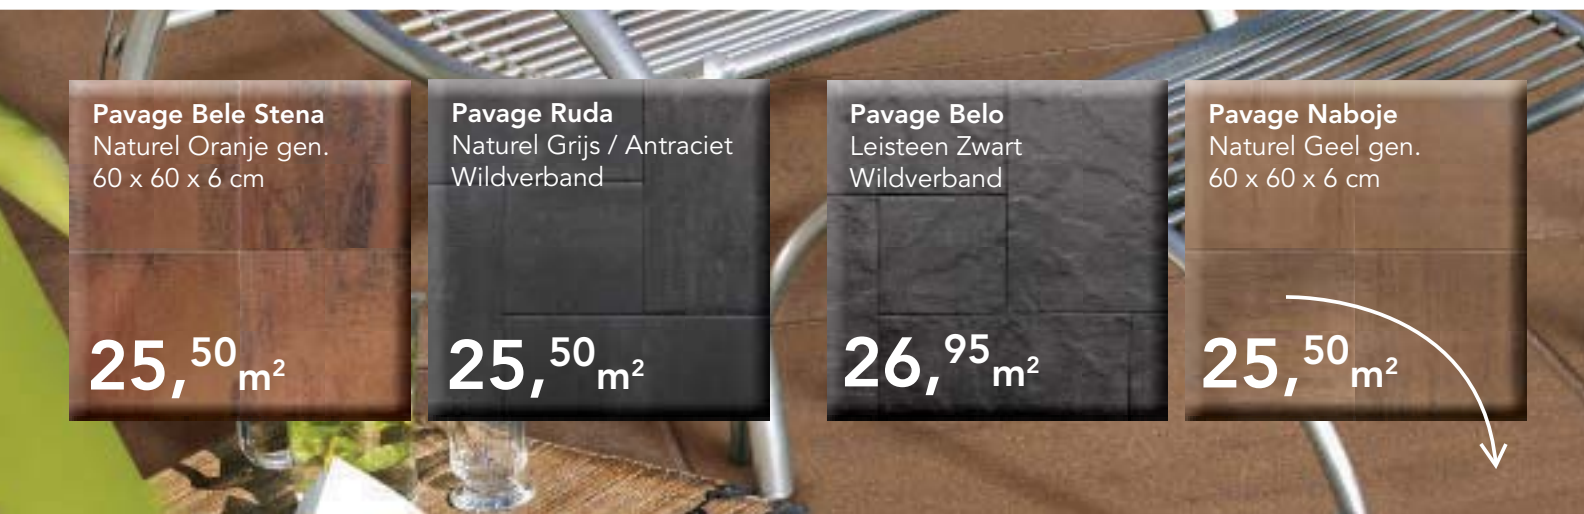

## Aanbiedingen!

**Avenue Beers**  
Naturel Grijs / Antraciet  
20 x 30 x 4 cm

10,95 m<sup>2</sup>

**Avenue Zevenbergen**  
Naturel Antraciet  
20 x 30 x 4 cm

10,95 m<sup>2</sup>

**Avenue Utrecht**  
Naturel Oranje / Geel  
Wildverband 4 cm

**Speelzand**  
Per zak à 25 kg

**Boulevard Arras**  
Antraciet  
5 x 20 x 7 cm

16,<sup>95</sup> m<sup>2</sup>

**Boulevard Ardon**  
Bruin / Antraciet  
5 x 20 x 7 cm

16,<sup>95</sup> m<sup>2</sup>

**Pavage Bele Stena**  
Naturel Oranje gen.  
60 x 60 x 6 cm

25,<sup>50</sup> m<sup>2</sup>

**Pavage Ruda**  
Naturel Grijs / Antraciet  
Wildverband

25,<sup>50</sup> m<sup>2</sup>

**Pavage Belo**  
Leisteen Zwart  
Wildverband

26,<sup>95</sup> m<sup>2</sup>

**Pavage Naboje**  
Naturel Geel gen.  
60 x 60 x 6 cm